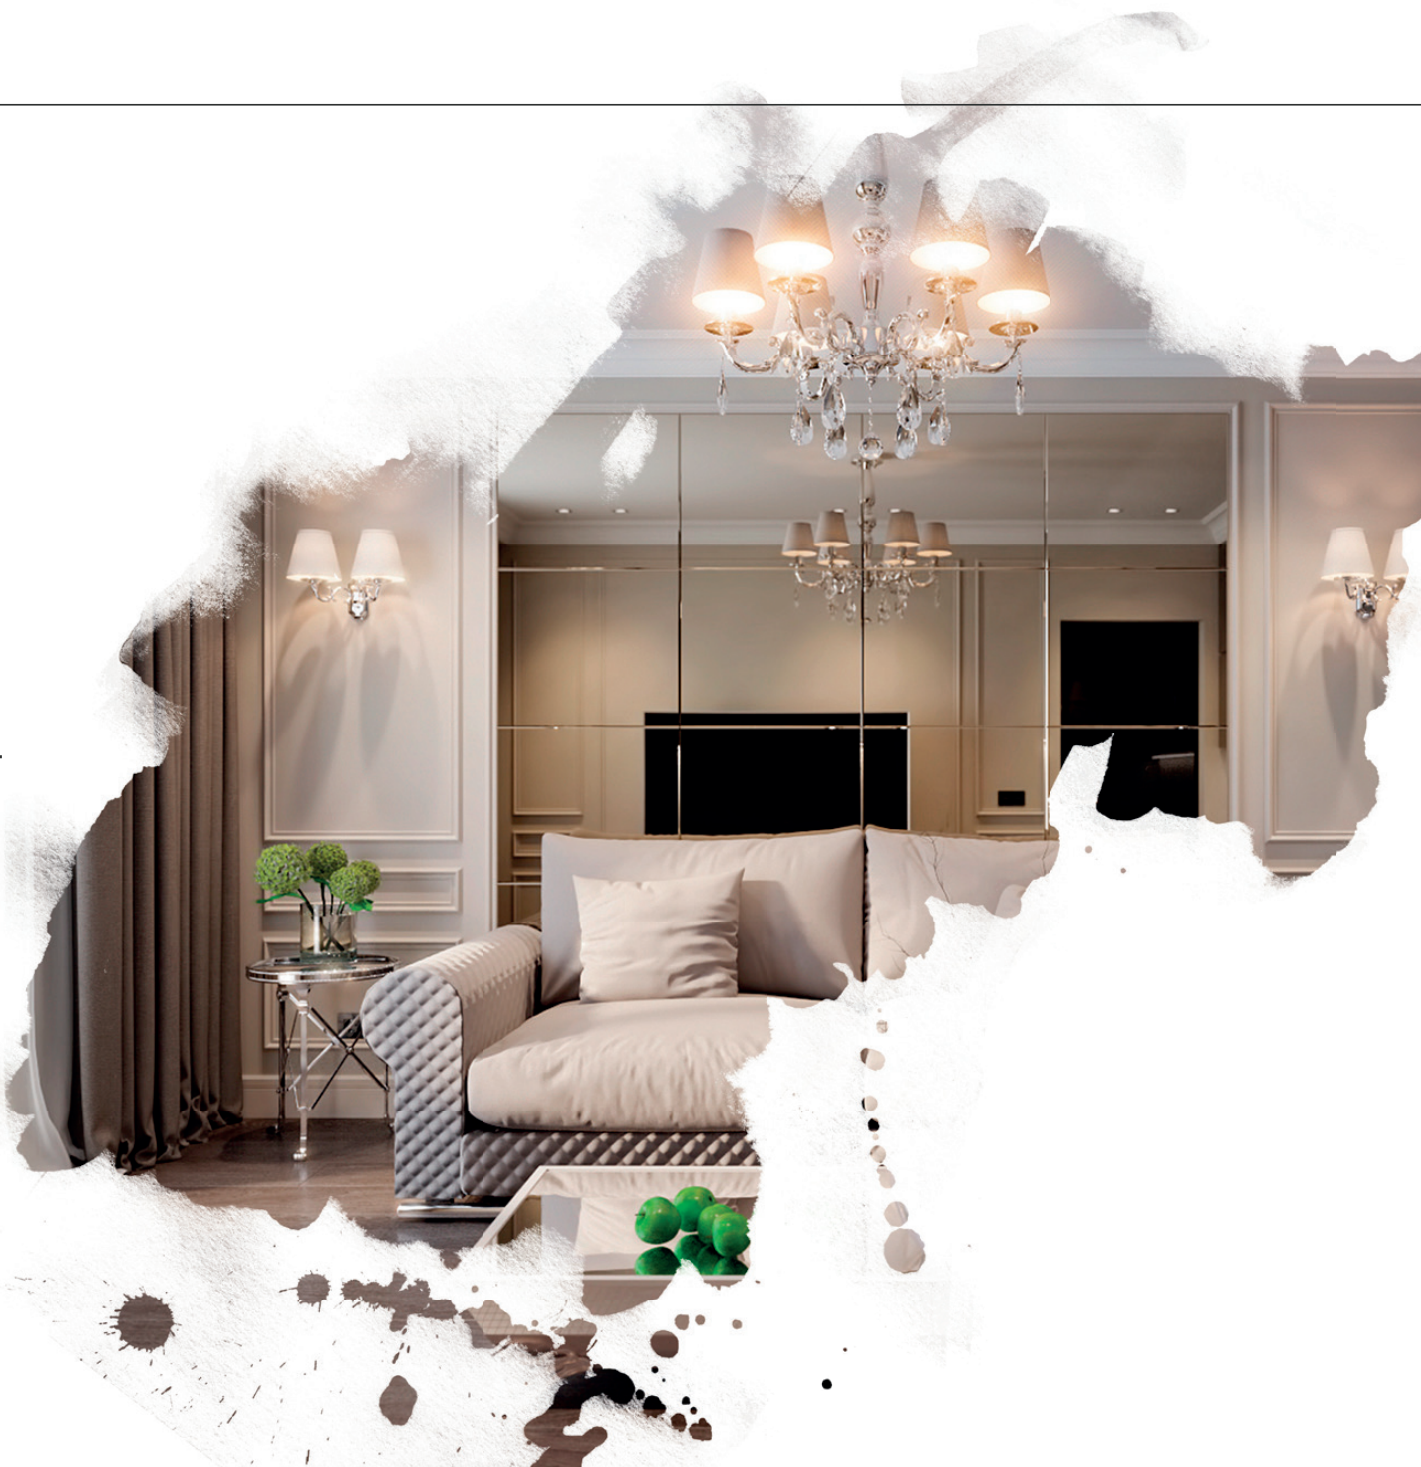

## Hemmet black

- Opti-myst® Flammeneffekt
- Einsatz für Wandausschnitte
- Schubladenfunktion
- Auch in Bronze erhältlich

---

Produktmaße BxHxT:  
59 x 65 x 31 cm

Hollywoodstil! So viele Menschen, so viele Wünsche, so viele Geschmäcker. Für Menschen, die einen ausgeprägten Geschmack haben. Ein Hauch von Glamour. Etwas extravagant. Ein Haus, dessen Einrichtung dieses kleine bisschen Extra hat. Mit einem einzigartigen Kamin von Dimplex verleihen Sie dieser persönlichen Einrichtung den letzten Schliff.