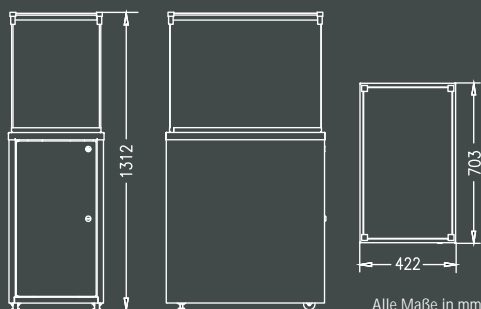

FUORA Q-XL

Furioser Feuergenuss: Züngelnde Flammen im XL-Format. Einzigartige Atmosphäre und angenehme Wärme – ganz ohne Ruß und Rauch. So verwandeln Sie Ihren Garten und Ihre Terrasse zu Wohnlandschaften im Freien. Der großformatige Outdoor-Kaminofen lässt sich flexibel und effektiv einsetzen. Maximaler Feuergenuss in XL!

Farben

Nero

Weiß

Vorderansicht | Seitenansicht | Draufsicht