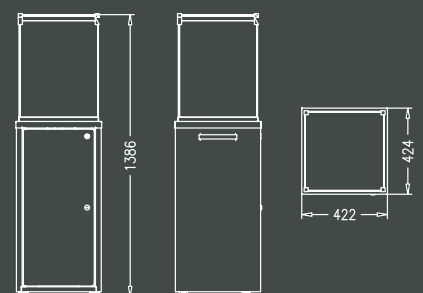

FUORA Q

Der FUORA Q aus Glas und pulverbeschichtetem Aluminium besticht durch sein geradliniges Design. Die Panoramascheibe bietet eine Rundumsicht auf die Flammen und strahlt zudem wohlige Wärme aus. So gehen gemütliche Abende in die Verlängerung und der Sommer auf der Terrasse bis in den späten Herbst. Ausgestattet mit zwei praktischen Rollen und seitlichen Griffmulden lässt sich der Außenkamin bewegen.

Farben

Nero

Weiß

Vorderansicht | Seitenansicht | Draufsicht