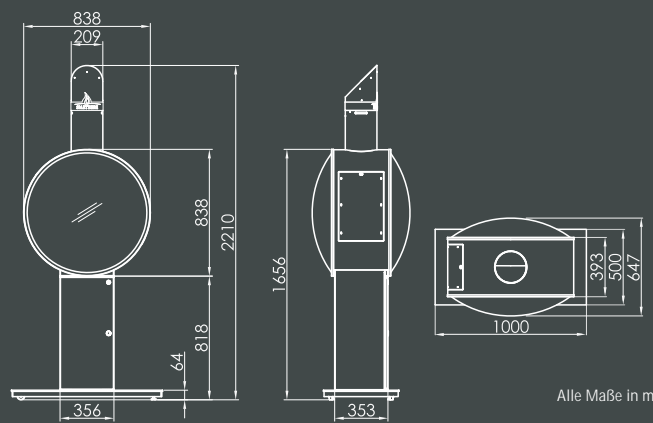

Farben

Nero

Weiß

Vorderansicht | Seitenansicht | Draufsicht

FUORA G | FUORA K

Mit einem Outdoor-Gaskamin wird der Abend rund. Außergewöhnliches Design inszeniert den Flammentanz auf ganz neue Weise.

Über 2,20 Meter hoch sind diese beiden edlen Outdoor-Gaskamine in ansprechendem Schwarz gehalten. Im Zentrum steht der kreisrunde Brennraum, der im Sitzen ideal auf Augenhöhe liegt. Ein modernes Design, das mit gerader oder nach außen gewölbten Scheiben das Feuer in Szene setzt. Designfreiheit mit flexibler Glaskeramik.

Vorderansicht | Seitenansicht | Draufsicht

FUORA G

FUORA K

Alle Maße in mm

Technische Daten

Betriebsweise	nur im Außenbereich einsetzbar
Gasanschluss	genormt für Flüssiggasflaschen oder 3/8" Rohrgewinde bei Erdgas
Sicherheit	Strömungssicherung, Kontrollflamme, Kippsicherung

Maße / Gewicht

Produkt	Fuora R	Fuora Q	Fuora O-XL	Fuora G	Fuora K
Abmessung (B x H x T) mm	ø 400 x 1390	422 x 1386 x 424	702 x 1312 x 422	838 x 2.210 x 500	838 x 2.210 x 647
Glasmaße (B x H x T) mm	ø 400 x 500	381 x 495 x 381	386 x 496 x 666	ø 827 x 393	ø 827 x 647
Gesamtgewicht kg	31	42	38	88	91