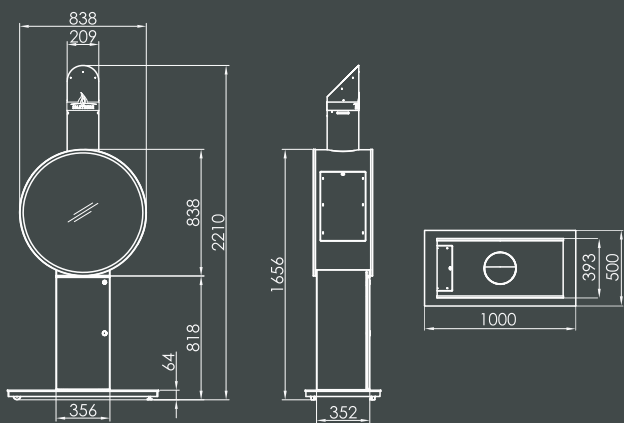

Farben

Nero

Weiß

Vorderansicht | Seitenansicht | Draufsicht

FUORA G | FUORA K

Mit einem Outdoor-Gaskamin wird der Abend rund. Außergewöhnliches Design inszeniert den Flammentanz auf ganz neue Weise.

Über 2,20 Meter hoch sind diese beiden edlen Outdoor-Gaskamine in ansprechendem Schwarz gehalten. Im Zentrum steht der kreisrunde Brennraum, der im Sitzen ideal auf Augenhöhe liegt. Ein modernes Design, das mit gerader oder nach außen gewölbten Scheiben das Feuer in Szene setzt. Designfreiheit mit flexibler Glaskeramik.

Vorderansicht | Seitenansicht | Draufsicht

FUORA G

FUORA K

Alle Maße in mm

Technische Daten

Betriebsweise	nur im Außenbereich einsetzbar
Gasanschluss	genormt für Flüssiggasflaschen oder 3/8" Rohrgewinde bei Erdgas
Sicherheit	Strömungssicherung, Kontrollflamme, Kippsicherung

Maße / Gewicht

Produkt	Fuora R	Fuora Q	Fuora O-XL	Fuora G	Fuora K
Abmessung (B x H x T) mm	ø 400 x 1390	422 x 1386 x 424	702 x 1312 x 422	838 x 2.210 x 500	838 x 2.210 x 647
Glasmaße (B x H x T) mm	ø 400 x 500	381 x 495 x 381	386 x 496 x 666	ø 827 x 393	ø 827 x 647
Gesamtgewicht kg	31	42	38	88	91