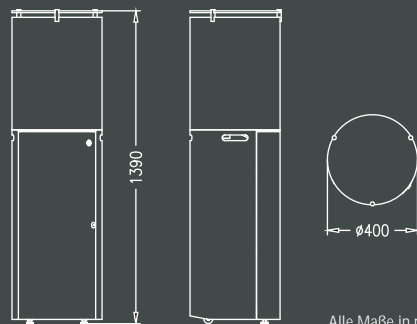

Farben

Nero

Weiß

Vorderansicht | Seitenansicht | Draufsicht