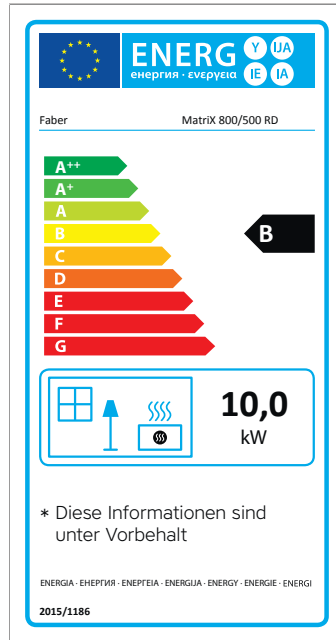

Energie labels