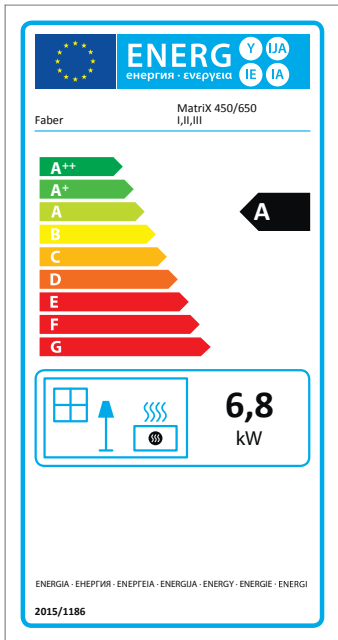

Energie labels