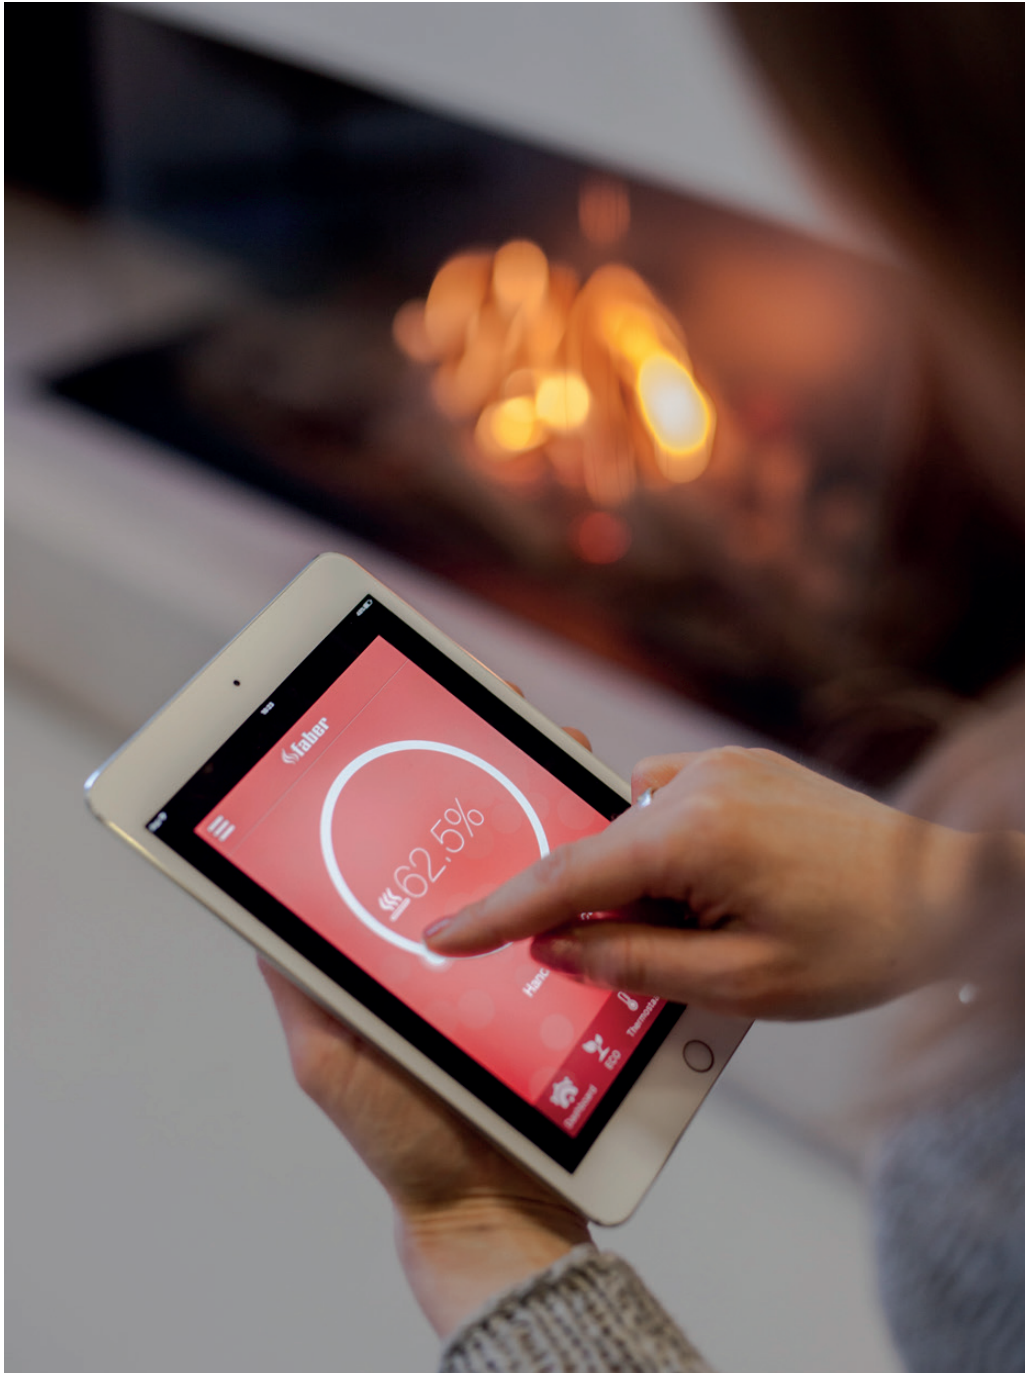

Fernbedienung

Faber ITC - die extra intelligente Gasfeuerkontrolle

Mit dem Faber ITC-Modul können Sie Matrix- oder Premium-Gasfeuer noch komfortabler und effizienter betreiben. ITC steht für "Intelligente Technische Kontrolle". ITC fügt der standardmäßigen Faber-Fernbedienung verschiedene intelligente Funktionen hinzu. Zum Beispiel passt die angenehme Thermostatfunktion die Flammenhöhe genau an eine von Ihnen eingestellte konstante Raumtemperatur an. Und mit der ECO-Funktion von ITC wählen Sie ein höhenvariables Flammenbild, mit dem Sie bis zu 70% beim Verbrauch sparen können. ITC hält auch Ihren Kamin in gutem Zustand; Das Modul überprüft den Kamin auf korrekte Funktion und warnt Sie vor notwendigen Wartungsarbeiten oder regelmäßigen Wartungsarbeiten. Das ITC-Modul kann auch über eine speziell entwickelte Online-App gesteuert werden. So können Sie Ihren Kamin sogar über Ihr eigenes Smartphone oder Tablet steuern. ITC ist optional für einen Teil des Faber-Programms erhältlich und wird standardmäßig mit einigen Kaminen geliefert.