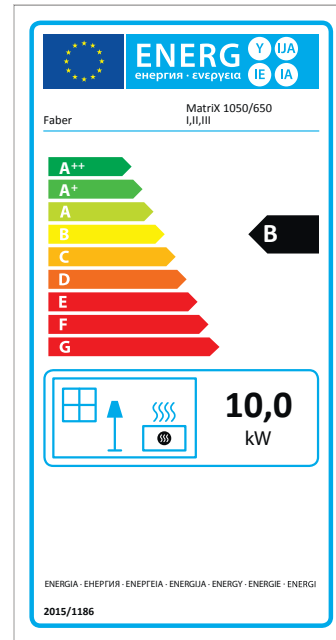

Energie labels