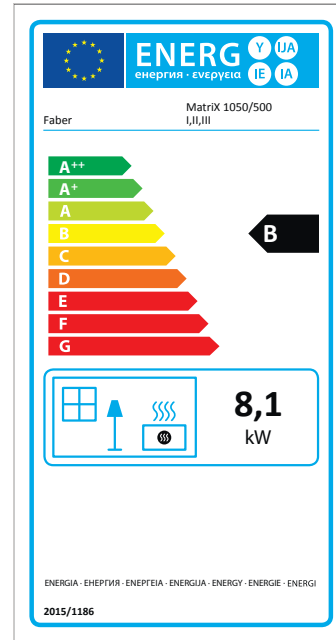

Energie labels