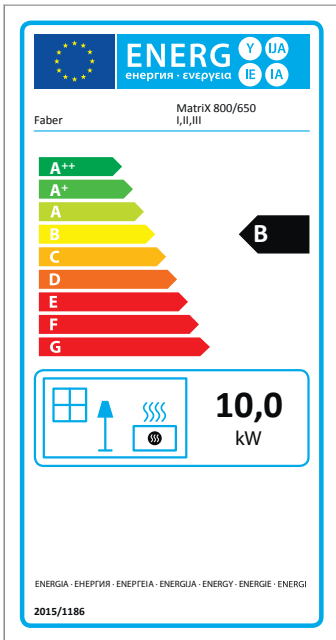

Energie labels