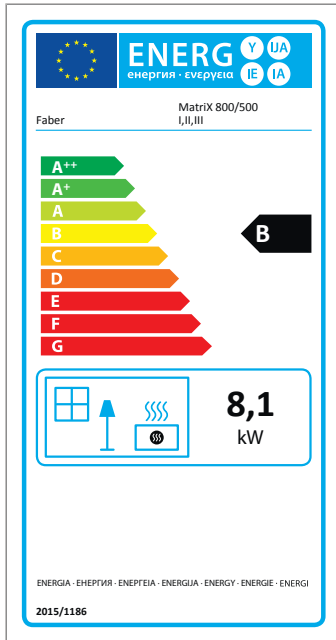

Energie labels