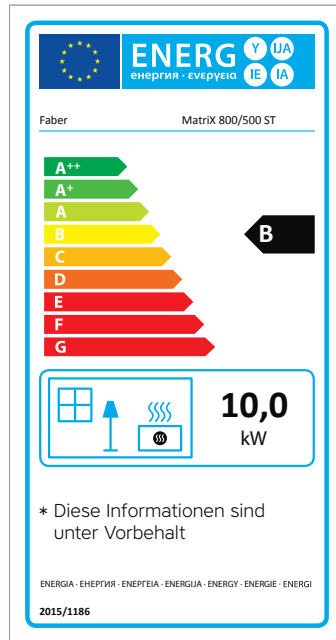

Energie labels