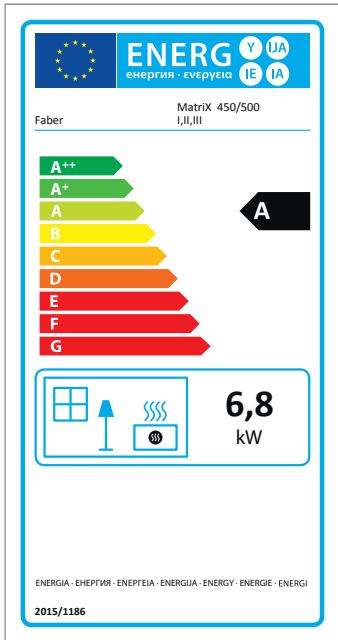

Energie labels